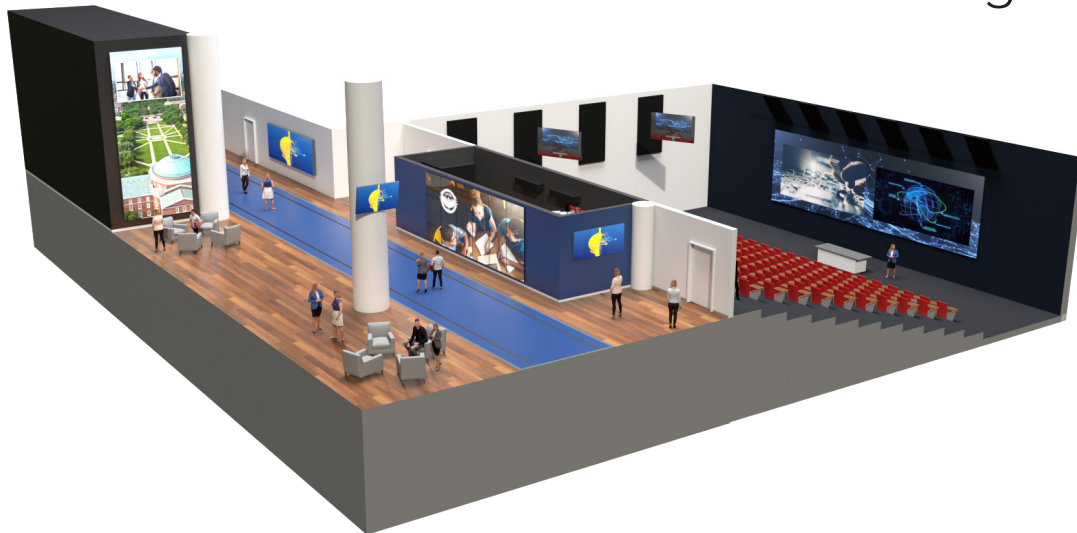

▪ Gesicherte Kommunikation

HTTPS- und RESTful-API-Steuerung mit Software, App oder Integration von Drittanbietern.

▪ IP-Stream-Konnektivität

H.264- und H.265-IP mit geringer Latenz und Playlistfunktionalität.

▪ Flexible Anzeigerauswahl

Setzen Sie LED-, Edge-Blending-Projektoren oder Displays ein. Steuern Sie mehrere Wände von einem einzigen System aus.

▪ Ultra-zuverlässig

tvONE exklusives Design und Herstellung mit einer 5-Jahres-Garantie.

▪ Niedrige Betriebskosten

Geringer Stromverbrauch im Vergleich zu Konkurrenzsystemen, die auf PC-Architektur basieren.

▪ Fordern Sie Perfektion bei der Lippsynchronisation

Klassenbeste Latenz für Video- und IP-Quellen.