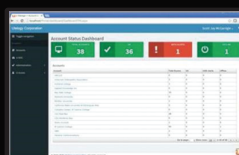

Lösungen zur Infrastruktursteuerung

- Steuern Sie jede Funktion auf API-Ebene
- API verfügbar unter api.tvone.com