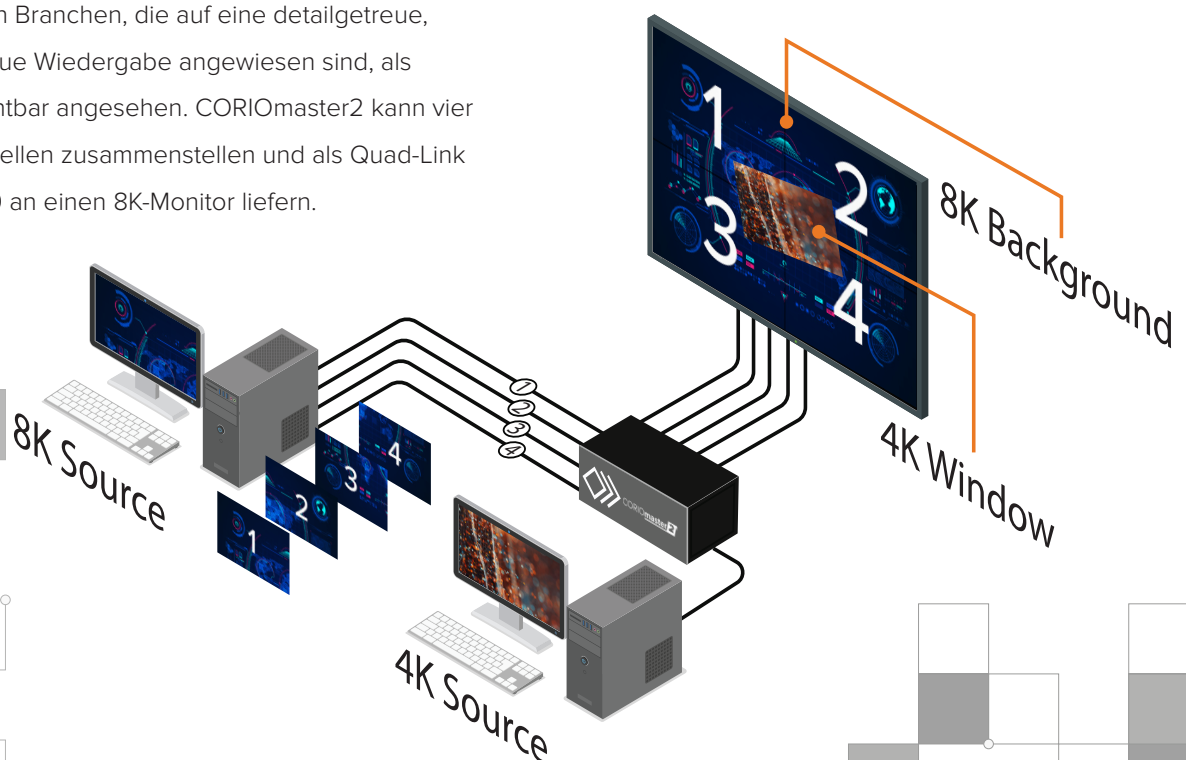

## 8K-Workflows

8K wird in Branchen, die auf eine detailgetreue, farbgenaue Wiedergabe angewiesen sind, als unverzichtbar angesehen. CORIOmaster2 kann vier 4K60-Quellen zusammenstellen und als Quad-Link HDMI 2.0 an einen 8K-Monitor liefern.