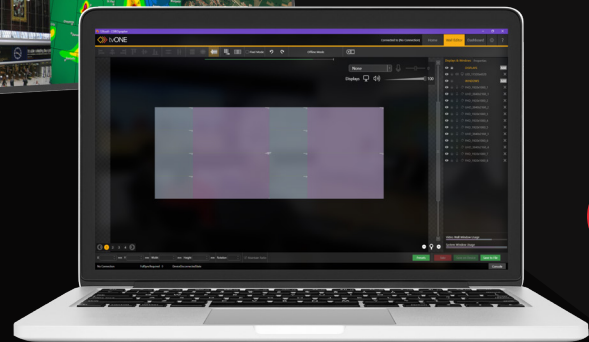

## CORIOgrapher

Unsere kreative Kontroll-Software ermöglicht eine ultraschnelle Einrichtung der Videowand im Online- oder Offline-Modus. Ändern Sie die Größe und verschieben Sie Quellen, steuern Sie Medienclips oder IP-Streams und steuern Sie Ihr gesamtes visuelles Erlebnis mit Voreinstellungen oder unserer Dashboard-Oberfläche.