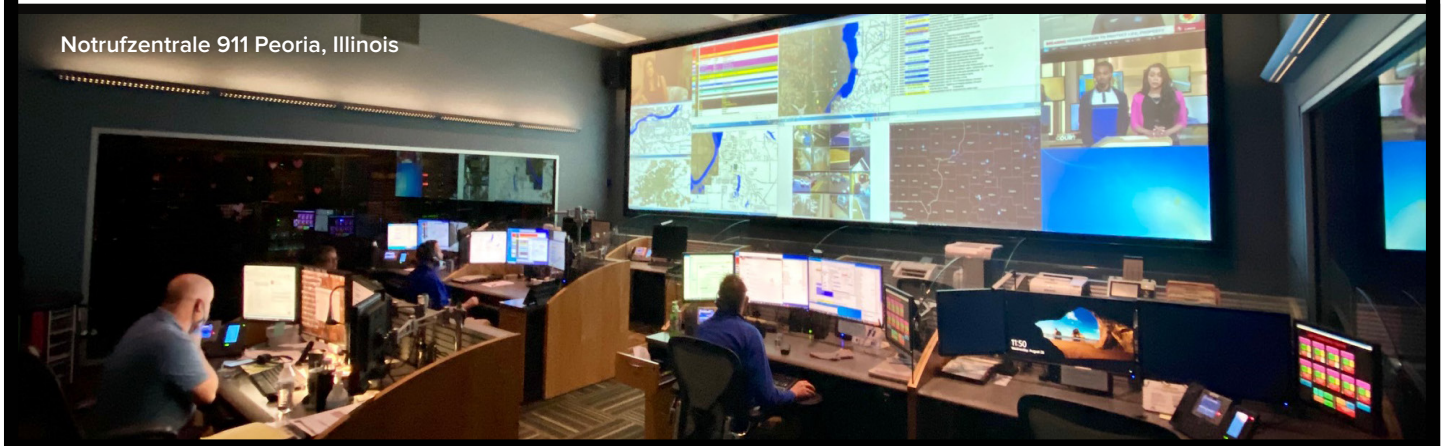

Mächtig

Beispiellose Leistung

Zeigen Sie gleichzeitig bis zu 40 Fenster in 4K60 und mit nur einem Frame Latenz an.

Intelligentes Design

Zukunftssicheres Design, das mit Ihren Anforderungen wächst, und mit einer auffälligen Frontplatte, die in jedem Rack auffällt!

Extreme Zuverlässigkeit

5 Jahre Garantie und kostenfreie Software Updates – es ist leicht zu erkennen, warum uns Profis vertrauen.

Kreativ

CORIO Videoverarbeitung

Proprietäre FPGA-Technologie optimiert für 4K60, 4:4:4-Ausgänge und ist 8K-fähig.

Designflexibilität

Erstellen Sie kreative Videowände und Projektionen oder versorgen Sie Ihre LED-Wände mit pixel perfekter Leistung.

Modulare Plattform

Die flexible Architektur akzeptiert digitale, IP-, Broadcast- und auch analoge AV-Eingänge.

Einfach

Einfach zu konfigurieren

Intuitive und vielseitige Software – perfekt für leistungsstarkes kreatives Design und Steuerung.

Unabhängige Leinwände

12 Gigapixel System Bandbreite ermöglicht drei unabhängige Design Canvases für mehrere unabhängige Videowände.

Sichere Kommunikation

Schützen Sie Ihre Informationen mit HTTPS-SSL-Konnektivität und AES-IP-Decodierungen. Erleben Sie auch die RESTful-API Integration mit Optionen zur Fernüberwachung.

Notrufzentrale 911 Peoria, Illinois