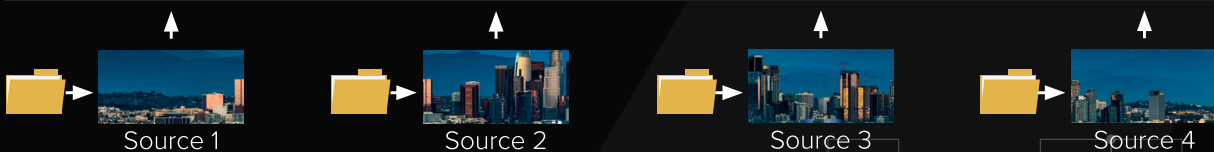

Synchronisierte Wiedergabe für **ultrabreite** Leinwände!

Das Streaming-Medien- und 4K-Wiedergabe-Eingangsmodul kann jetzt gleichzeitig bis zu acht zuverlässige, synchronisierte Medienclips auf ultrabreiten Videoleinwänden wiedergeben. Auf diese Weise können Sie kreativ werden und über 4K-Auflösungen hinausgehen, um zu informieren, Einnahmen zu steigern und Ihre Installationen vielseitig zu nutzen. Verwenden Sie außerdem unsere FTP-Integrationstools, um effizientere Arbeitsabläufe einzuführen.

Bis zu
8
Quellen