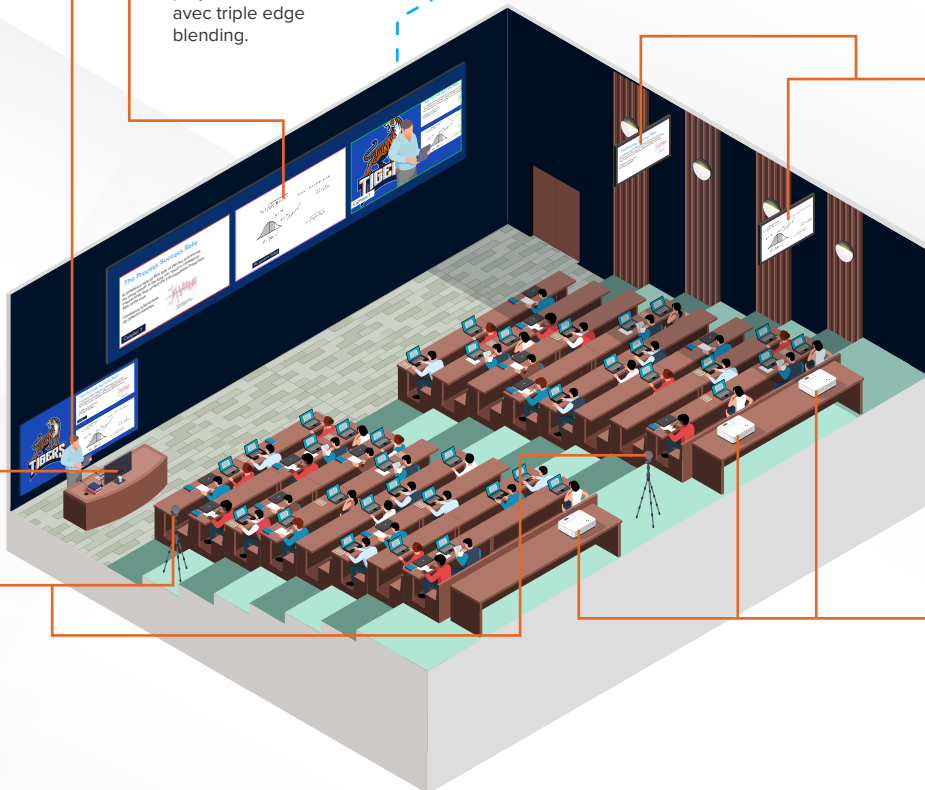

Le présentateur se tient devant un écran LED 4K.

Contenu enrichi (cours, tablette, enseignant) grâce à une projection en 4K avec triple edge blending.

PC connecté au CORIOmaster2 en HDMI.

Camera PTZ câblée en 3G SDI pour filmer le présentateur.

Des écrans latéraux de répétition permettent aux étudiants de bien visualiser les détails.

3 projecteurs fond de salle projettent une même image en edge blending.