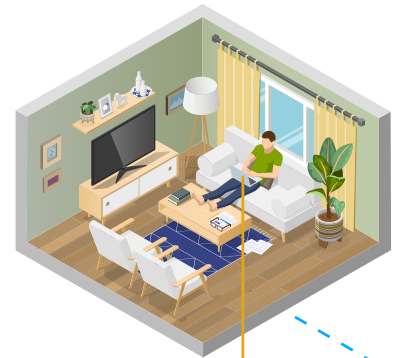

Créez des expériences éducatives totalement immersives, indépendamment de votre emplacement ou du choix de votre plateforme de communication unifiée.

Etudiants en distanciel visualisant le cours, la tablette et l'enseignant.

Le présentateur se tient devant un écran LED 4K.

Contenu enrichi (cours, tablette, enseignant) grâce à une projection en 4K avec triple edge blending.

PC connecté au CORIOmaster2 en HDMI.

Camera PTZ câblée en 3G SDI pour filmer le présentateur.

Des écrans latéraux de répétition permettent aux étudiants de bien visualiser les détails.

3 projecteurs fond de salle projettent une même image en edge blending.