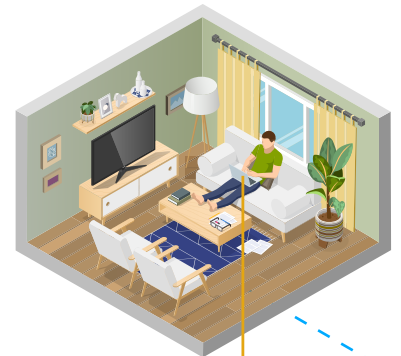

HYBRIDE LERNUMGEBUNGEN FÜR UNIVERSITÄTEN UND HOCHSCHULEN

IN ROOM. ONLINE. BE THERE.

Genießen Sie eine noch intelligentere Art des Lernens. Die CORIOmaster-Familie bietet eine einzigartige Mixed-Reality-Bühne, auf der alle Teilnehmer während jedes Meetings voll engagiert bleiben, egal ob sie im Hörsaal sitzen oder aus der Ferne teilnehmen.

Erstellen Sie vollständig immersive Bildungserlebnisse, unabhängig von Ihrem Standort oder der Wahl der UC (Unified Communications)-Plattform.

Die Studenten greifen aus der Ferne auf die Vorlesung zu und sehen die Bildschirme des Moderators, der Lektion und des Tablets.

Der Dozent steht vor einer LED Wand, Display oder Projektion.

Die Video Projektion zeigt die verschiedenen Quellen, z.B. Tablet, Visualizer etc.

Der PC ist mit HDMI Kabeln an den CORIOmaster2 verbunden.

Eine PTZ Kamera filmt den Dozenten via 3G-SDI, HDMI oder HDBaseT Verbindung.

Wiederholungsbildschirme entlang der Wände erleichtern den Studierenden die Sicht im hinteren Teil des Hörsaals.

Mehrere Beamer ermöglichen eine große Projektion im Hörsaal. Der CORIOmaster Video Prozessor erlaubt das Edgeblending und Multi Windowing.