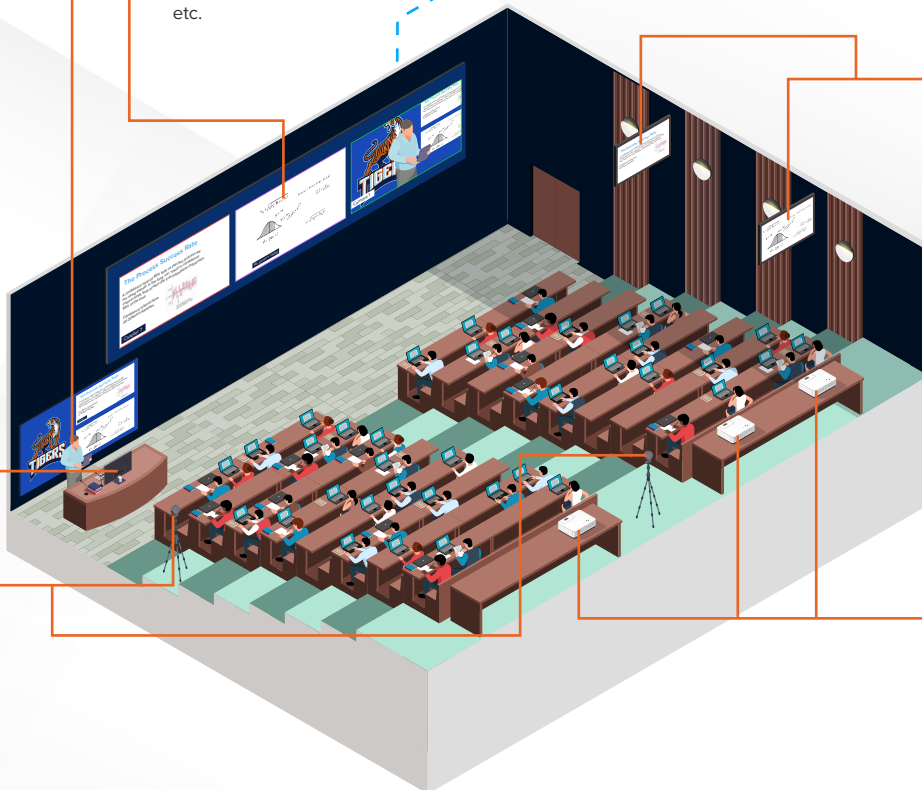

Erstellen Sie vollständig immersive Bildungserlebnisse, unabhängig von Ihrem Standort oder der Wahl der UC (Unified Communications)-Plattform.

Die Studenten greifen aus der Ferne auf die Vorlesung zu und sehen die Bildschirme des Moderators, der Lektion und des Tablets.

Der Dozent steht vor einer LED Wand, Display oder Projektion.

Die Video Projektion zeigt die verschiedenen Quellen, z.B. Tablet, Visualizer etc.

Der PC ist mit HDMI Kabeln an den CORIOmaster2 verbunden.

Eine PTZ Kamera filmt den Dozenten via 3G-SDI, HDMI oder HDBaseT Verbindung.

Wiederholungsbildschirme entlang der Wände erleichtern den Studierenden die Sicht im hinteren Teil des Hörsaals.

Mehrere Beamer ermöglichen eine große Projektion im Hörsaal. Der CORIOmaster Video Prozessor erlaubt das Edgeblending und Multi Windowing.

CORIOmaster²

Lassen Sie Ihrer Kreativität freien Lauf, um Ihr visuelles Erlebnis aufzubauen. Zusätzliche 4K- und HD-Eingänge, Fenster und Ausgänge können dem System hinzugefügt werden, um Ihre Videowandanordnung zu verbessern. Steuern Sie bis zu vier Videowände von einer einzigen CORIOmaster-Einheit aus.